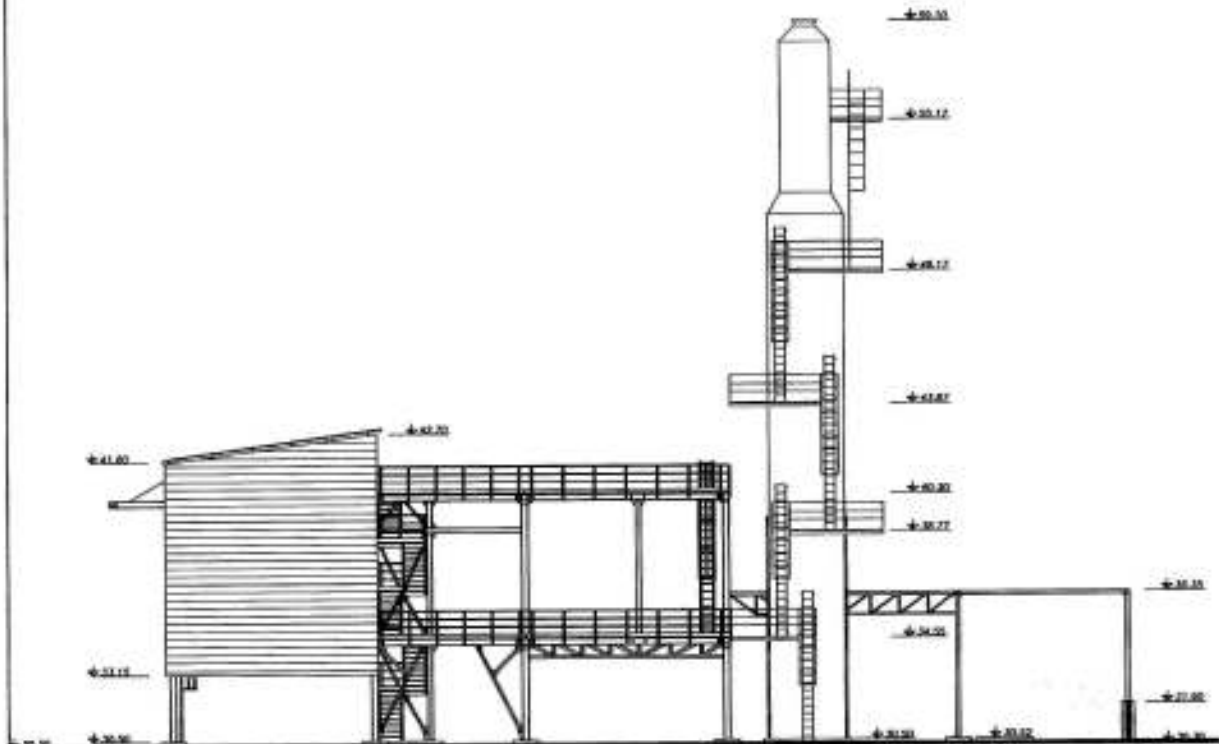

VEDERE VEST

VEDERE SUD

S.C. ONIX PROIECT S.R.L.  DEVA SIDA DECEBAL Noap. ap. 10 0254 23000 NR. INREG. P.C.: J29 / 879 / 1998	Şef proiect: arh. M. Mateescu	Beneficiar: S.C. KRONOHEM S.R.L. Sebeş, str. M. Kogălniceanu, nr. 58	Pr. nr. 399.01/06
	Proiectat arh. M. Mateescu	Data: 05/06	Descriere proiect: INSTALAŢIE PENTRU PRODUCEREA FORMALDEHIDILOR
Clasa ing. DRĂTESCUL	Data: 11/60	Descriere planşă: VEDERE SUD ŞI VEST	Pl. nr. A.5